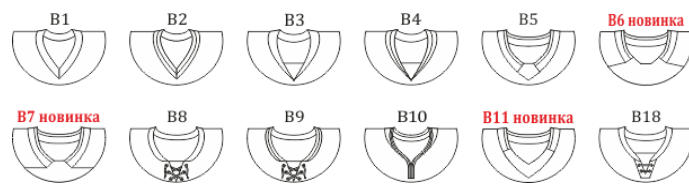

61	Переделка спинки свитера (или полочки)	за 1 ед.	1590

62	Другой воротник	за 1 ед.	370

B1, B2 – входят в стоимость свитера.

За каждой моделью свитера закреплены свои определённые варианты воротников.

Нанесение твил+вышивка на готовое изделие рассчитывается по цене до 6 шт. независимо от количества. Номера на рукава на готовом изделии не наносятся.

На анатомические свитера спинка или полочка не переделывается, рукава не переделываются.

ФУТБОЛ

1. Футболка игрока

63	F1PSSIS4601	Футболка игрока с коротким рукавом, без вставок, сублимационная	п/э		1790	3580
64	F1PSSIS4604	Футболка игрока с коротким рукавом, без вставок, с аппликацией	п/э		1840	3680
65	F1PSSIS4611	Футболка игрока с коротким рукавом, со вставками, сублимационная	п/э		2370	4740
66	F1PSSIS4614	Футболка игрока с коротким рукавом, со вставками, с аппликацией	п/э		2200	4400
67	F1PLSIS4601	Футболка игрока с длинным рукавом, без вставок, сублимационная	п/э		2150	4300
68	F1PLSIS4604	Футболка игрока с длинным рукавом, без вставок, с аппликацией	п/э		2000	4000
69	F1PLSIS4611	Футболка игрока с длинным рукавом, со вставками, сублимационная	п/э		2620	5240
70	F1PLSIS4614	Футболка игрока с длинным рукавом, со вставками, с аппликацией	п/э		2370	4740

*Цены указаны для материала «кулпасс». Стоимость изделий из материала «жаккард» на 10% выше.

2. Футболка вратарская

71	F1KLSIS4601	Футболка вратарская с длинным рукавом, без вставок, сублимационная	п/э		4720	
72	F1KLSIS4611	Футболка вратарская с длинным рукавом, со вставками, сублимационная	п/э		5150	

3. Трусы игрока

73	F2PB4601	Трусы игрока, без вставок, сублимационные	п/э		1420	2840
74	F2PB4604	Трусы игрока, без вставок, с аппликацией	п/э		От 1420	2840
75	F2PB4611	Трусы игрока, со вставками, сублимационные	п/э		1680	3360
76	F2PB4614	Трусы игрока, со вставками, с аппликацией	п/э		От 1790	3580

*Цены указаны для материала «кулпасс». Стоимость изделий из материала «жаккард» на 10% выше.